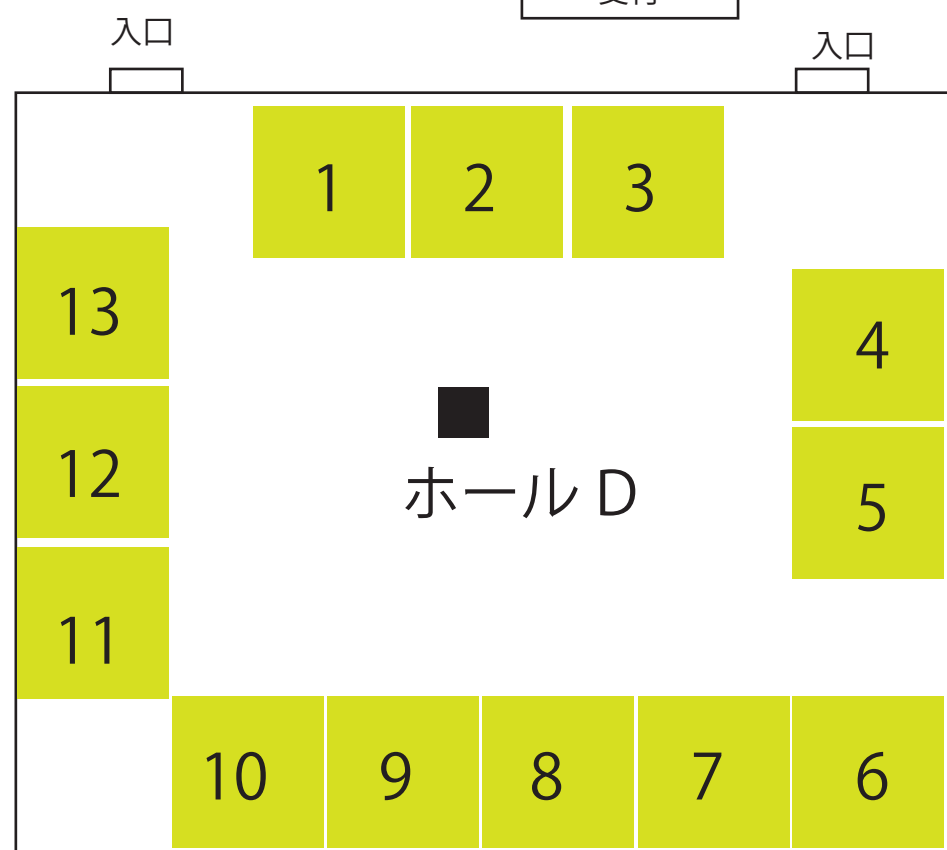

200 m<sup>2</sup>

受付

130 m<sup>2</sup>

## 東京会場レイアウト

 1 コマ = 2m × 2m

会場 : フクラシア八重洲 A 会議室と D 会議室両方です。

<https://www.fukuracia.jp/yaesu/access/>

日程 : 2020年1月21日 (火) ~ 22日 (水)

(設営は20日夜)