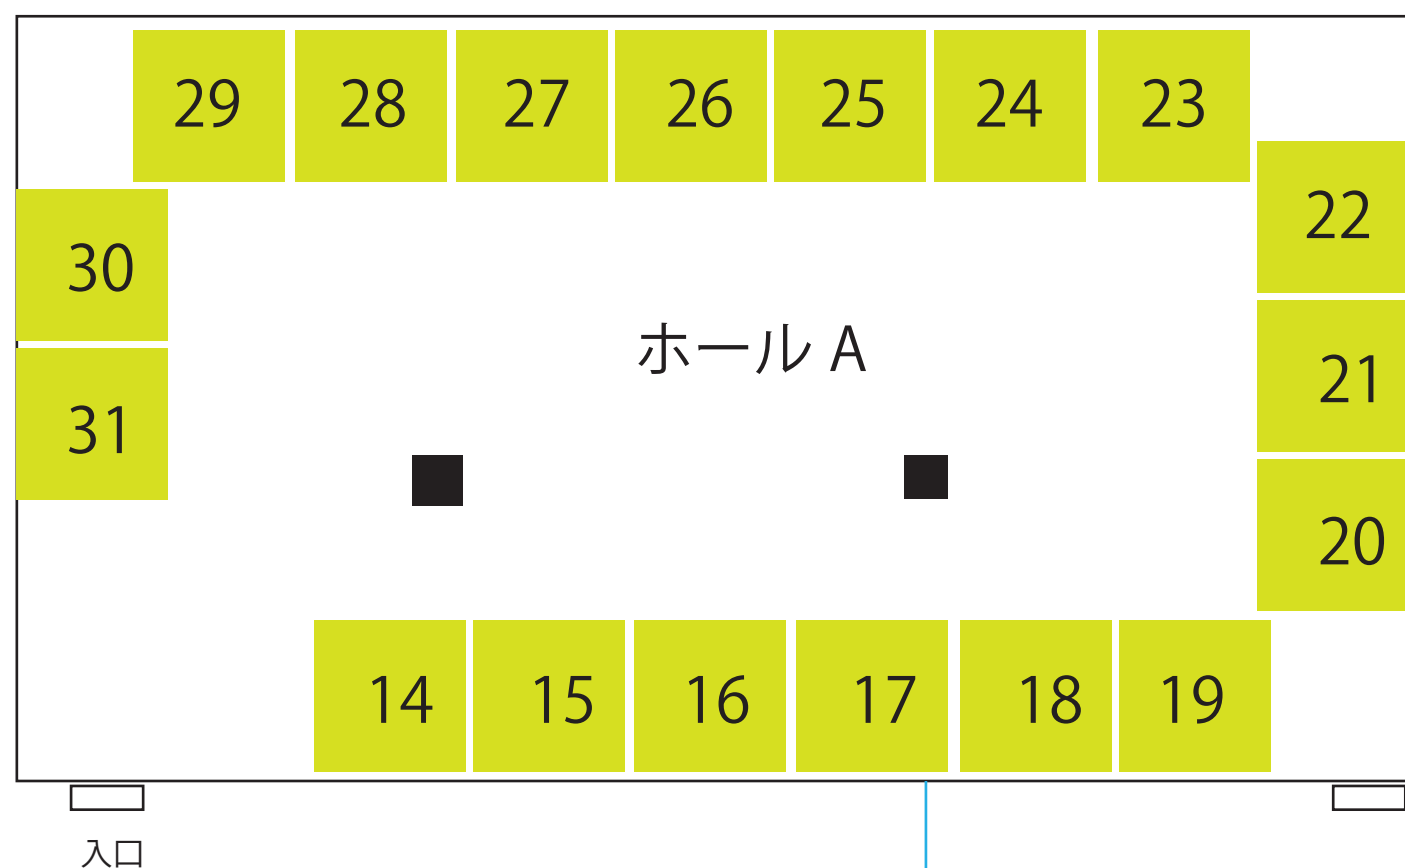

200 m<sup>2</sup>

受付

130 m<sup>2</sup>

## 東京会場レイアウト

 1 コマ = 2m × 2m

会場 : フクラシア八重洲 A 会議室と D 会議室両方です。

<https://www.fukuracia.jp/yaesu/access/>

日程 : 2020年1月21日 (火) ~ 22日 (水)

(設営は20日夜)